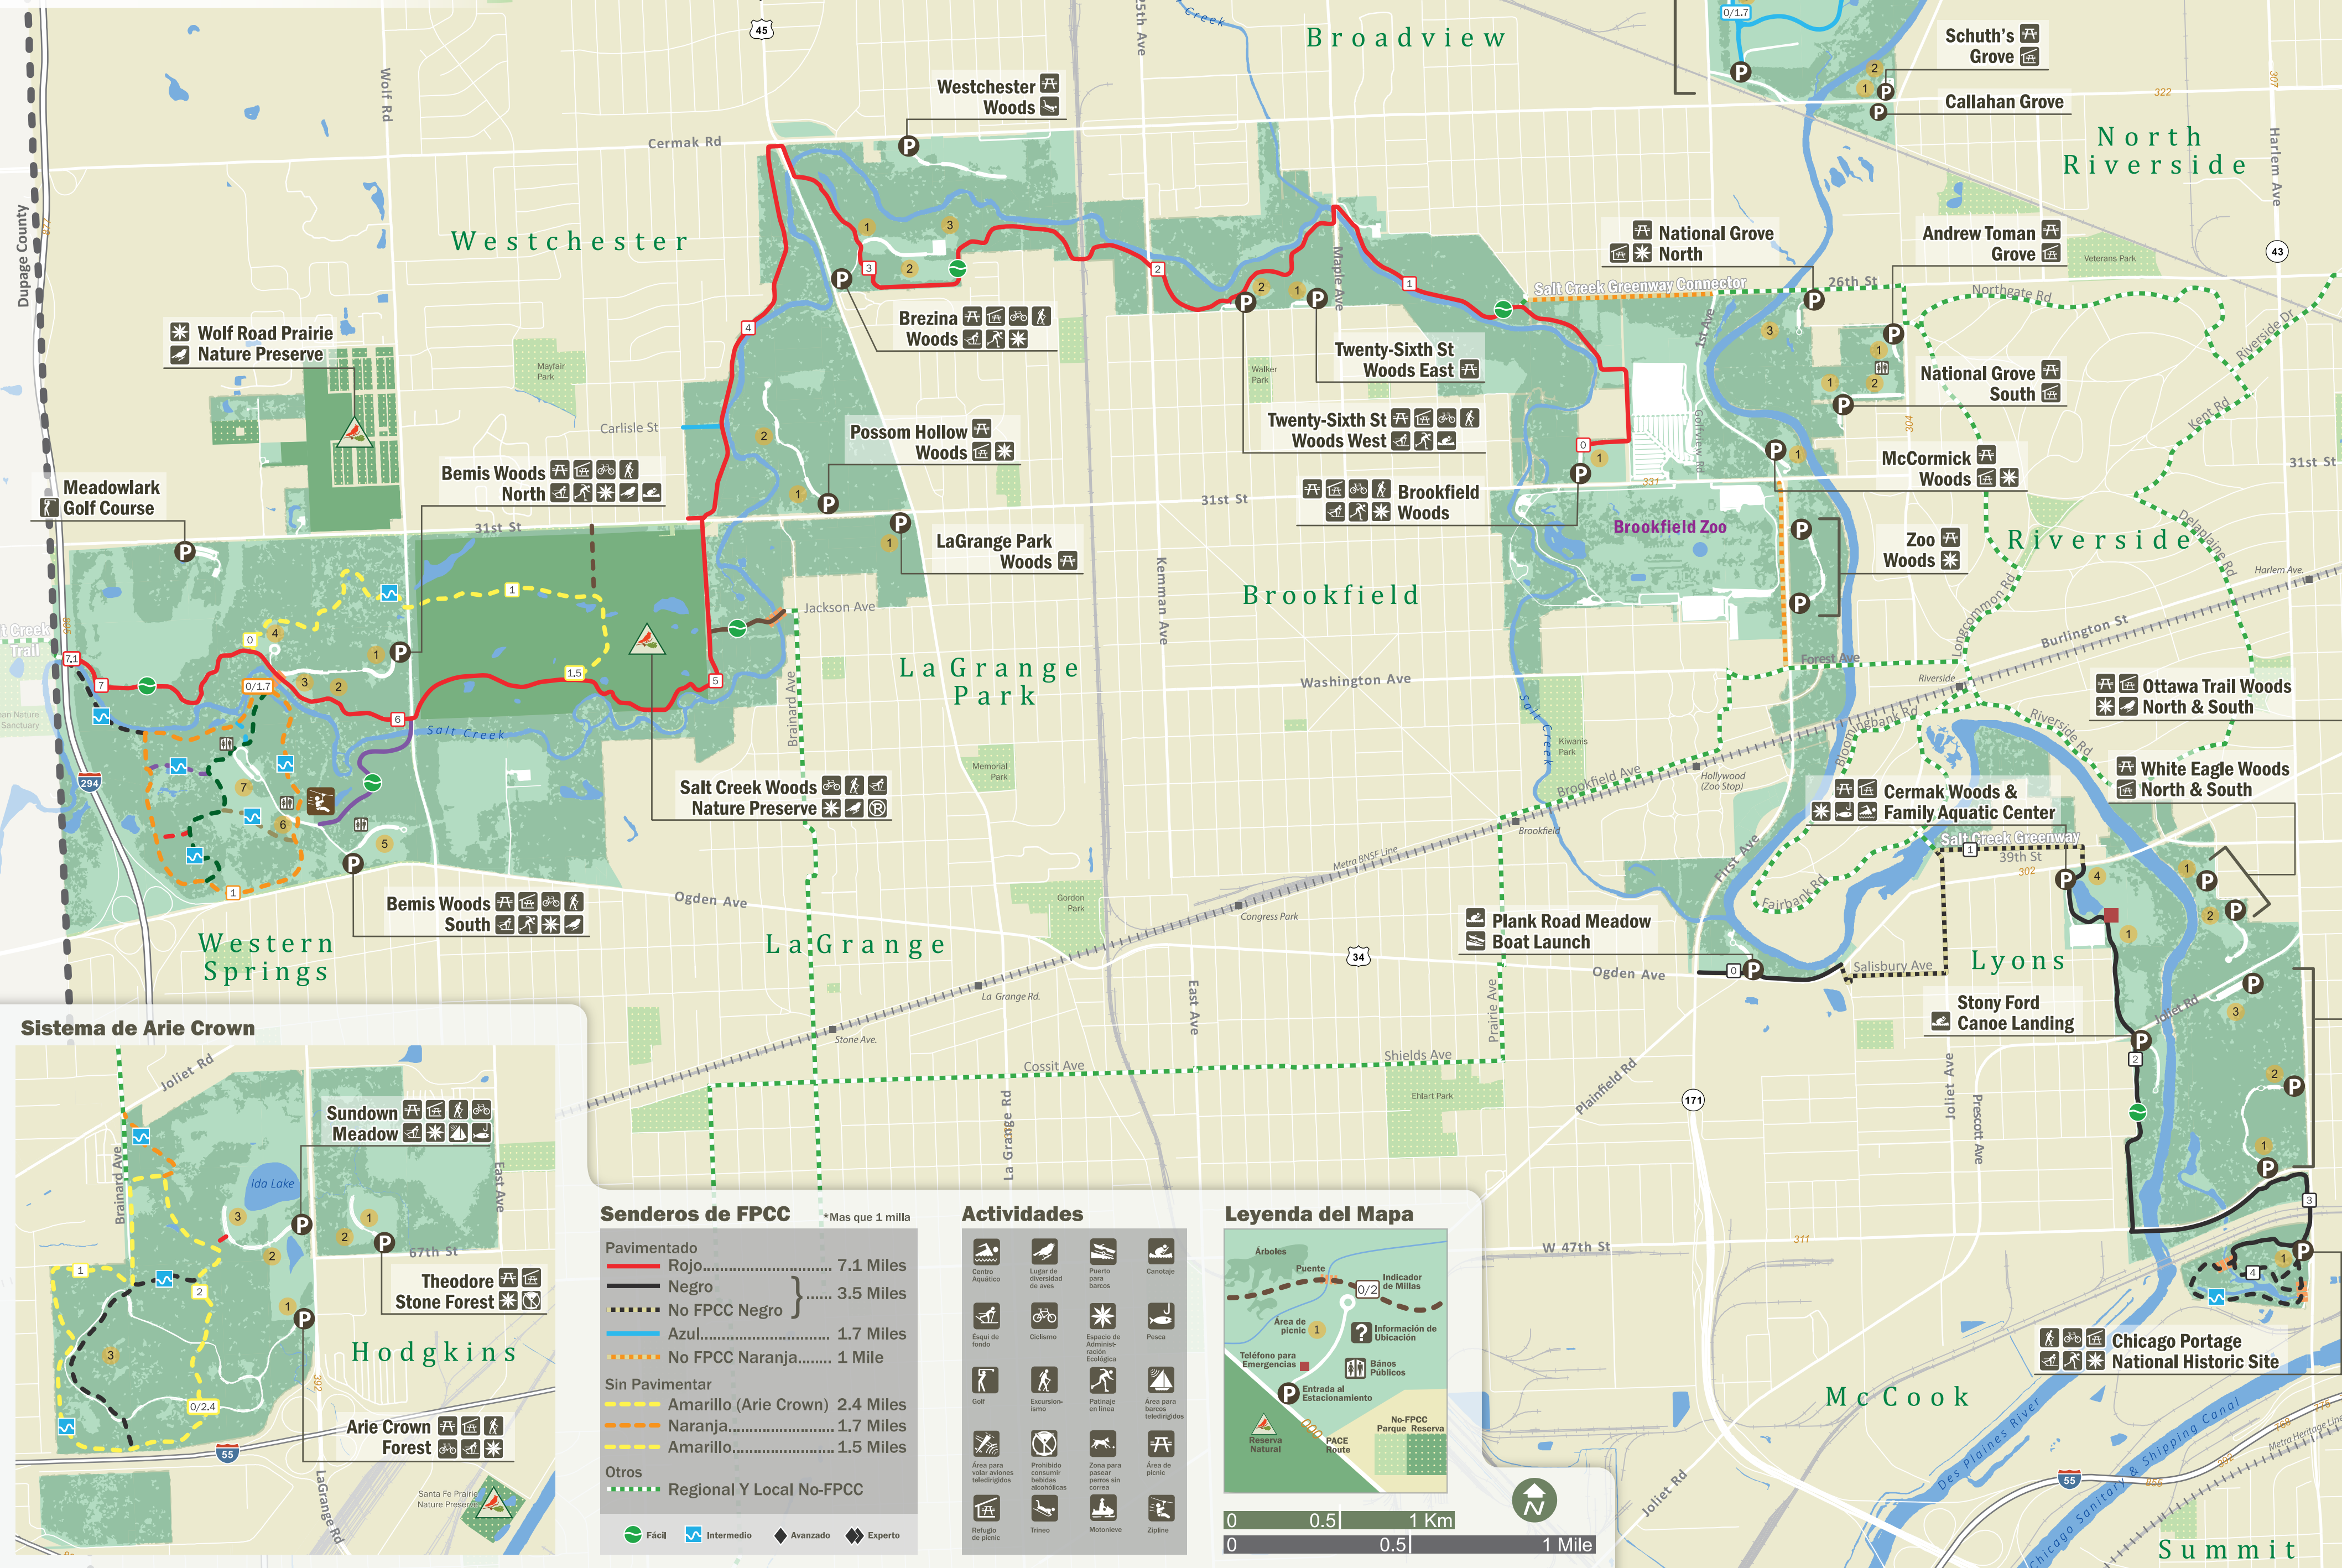

Senderos de Salt Creek

Senderos de FPCC

*Mas que 1 milla

Pavimentado	Rojo	7.1 Miles
	Negro	3.5 Miles
	No FPCC Negro	
	Azul	1.7 Miles
	No FPCC Naranja	1 Mile
Sin Pavimentar	Amarillo (Arie Crown)	2.4 Miles
	Naranja	1.7 Miles
	Amarillo	1.5 Miles
Otros	Regional Y Local No-FPCC	

Actividades