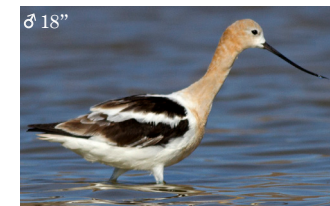

♂ 6"

Vermillion Flycatcher  
*Pyrocephalus rubinus*

♂ ♀ 8.75"

Brown-crested Flycatcher  
*Myiarchus tyrannulus*

♂ ♀ 8.75"

Western Kingbird  
*Tyrannus verticalis*

♂ ♀ 5"

T. Koerner/USFWS

## Waterfowl

Ring-necked Duck  
*Aythya collaris*

Bufflehead  
*Bucephala albeola*

Ruddy Duck  
*Oxyura jamaicensis*

Pied-billed Grebe  
*Podilymbus podiceps*

Eared Grebe  
*Podiceps nigricollis*

Western Grebe  
*Aechmophorus occidentalis*

Clark's Grebe  
*Aechmophorus clarkia*

American White Pelican  
*Pelecanus erythrorhynchos*

Double-crested Cormorant  
*Phalacrocorax auritus*

American Coot  
*Fulica americana*

## Shore Birds

Great Blue Heron  
*Ardea herodias*

Great Egret  
*Ardea alba*

Black-cr. Night-heron  
*Nycticorax nycticorax*

White-faced Ibis  
*Plegadis chihi*

Killdeer  
*Charadrius vociferus*

Lesser Yellowlegs  
*Tringa flavipes*