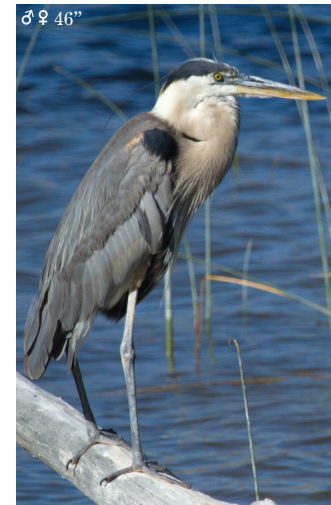

♂ 6"

Vermillion Flycatcher  
*Pyrocephalus rubinus*

♂ ♀ 8.75"

Brown-crested Flycatcher  
*Myiarchus tyrannulus*

♂ ♀ 8.75"

Western Kingbird  
*Tyrannus verticalis*

♂ ♀ 5"

T. Koerner/USFWS

## Waterfowl

Ring-necked Duck  
*Aythya collaris*

Bufflehead  
*Bucephala albeola*

Ruddy Duck  
*Oxyura jamaicensis*

Pied-billed Grebe  
*Podilymbus podiceps*

Eared Grebe  
*Podiceps nigricollis*

Western Grebe  
*Aechmophorus occidentalis*

Clark's Grebe  
*Aechmophorus clarkia*

American White Pelican  
*Pelecanus erythrorhynchos*

Double-crested Cormorant  
*Phalacrocorax auritus*

American Coot  
*Fulica americana*

## Shore Birds

Great Blue Heron  
*Ardea herodias*

Great Egret  
*Ardea alba*

Black-cr. Night-heron  
*Nycticorax nycticorax*

White-faced Ibis  
*Plegadis chihi*

Killdeer  
*Charadrius vociferus*

Lesser Yellowlegs  
*Tringa flavipes*