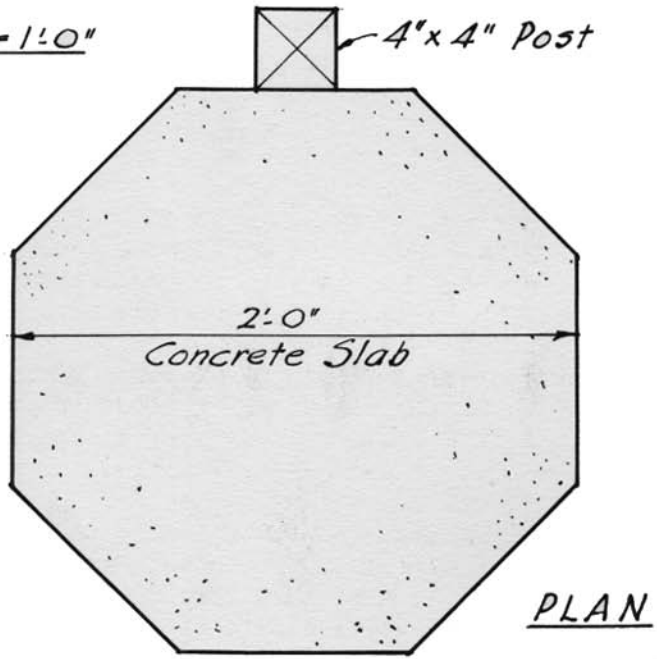

SCALE 1" = 1'-0"

GARBAGE CAN BASE